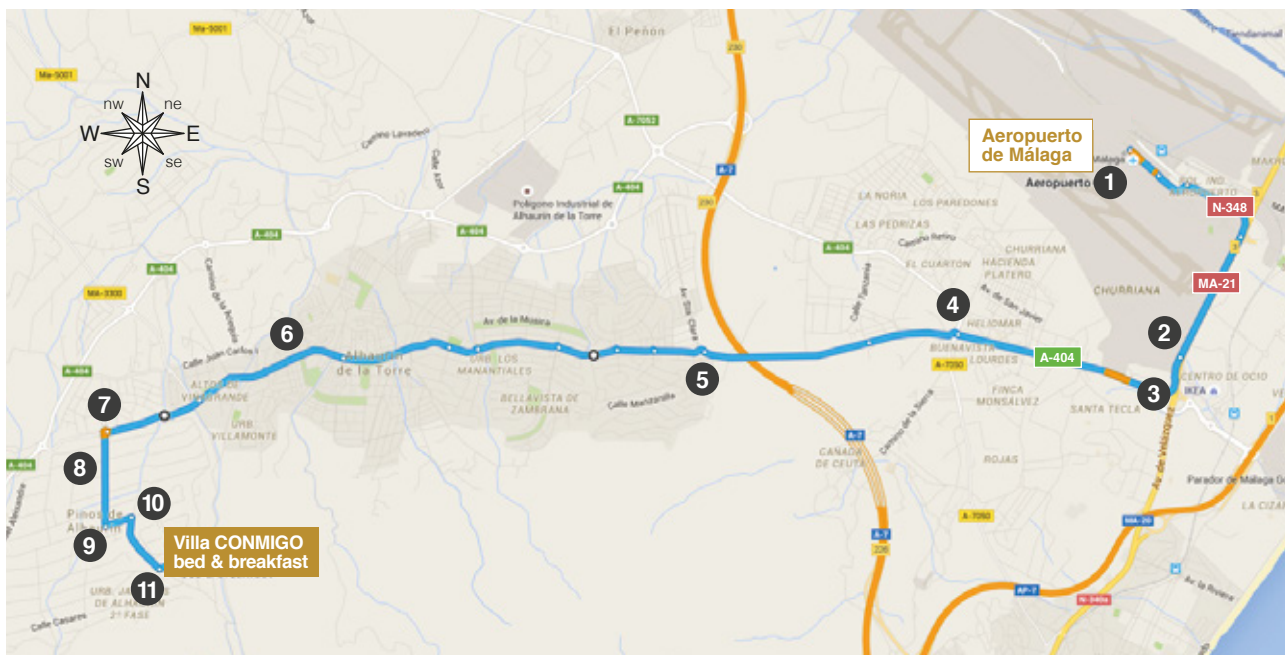

Cómo llegar a nosotros

calle Torremolinos 604

Villa CONMIGO bed & breakfast

Dirección: Calle Torremolinos 604, 29130 Alhaurín de la Torre (Málaga) España
Telefono: 952 025 623 - Movil: 635 393 071 / 645 518 265

DESDE EL AEROPUERTO DE MÁLAGA:

Distancia: 14 kilómetros y el tiempo de viaje es de 20 a 25 minutos.

1. 1 Desde el aeropuerto de Málaga AENA, sigue las indicaciones de **TORREMOLINOS**.
2. 2 En la autopista, tome la primera salida **A404 - CHURRIANA - ALHAURÍN - COÍN**
3. 3 En la primera rotonda, sigue la indicación **ALHAURÍN DE LA TORRE**.
4. 4 Continúa y sigue las indicaciones **ALHAURÍN DE LA TORRE**.
5. 5 Después de 4 km, llegará a una rotonda con grandes letras azules "Alhaurín de la Torre", Gira recto en esta rotonda (tome la segunda salida).
6. 6 Continúa recto, pasando varias rotondas.
   Verás una servicio BP a la derecha después de 3,8 km, gira recto en esta rotonda (la segunda salida).
7. 7 Verás una rotonda con una pirámide de mosaico después de 1.4 km.
   Gira a la izquierda en esta rotonda (tome la tercera salida).
8. 8 Continúa en **AVENIDA DE MIGUEL LACHA REINA** (¡NO es un camino prioritario!)
   Continúa y gira a la izquierda al final.
9. 9 Continúa y gira a la derecha en la primera calle, **CALLE MIJAS**
10. 10 Continúa y gira a la izquierda en la segunda calle, **CALLE TORREMOLINOS**.
11. 11 Verás el **Villa CONMIGO bed & breakfast** a tu derecha después de 100 metros.

COORDENADAS:

¿Prefieres usar un sistema de GPS? Ingrese las coordenadas a continuación o use nuestra dirección.

36°38'41.5"N - 4°34'42.8"W