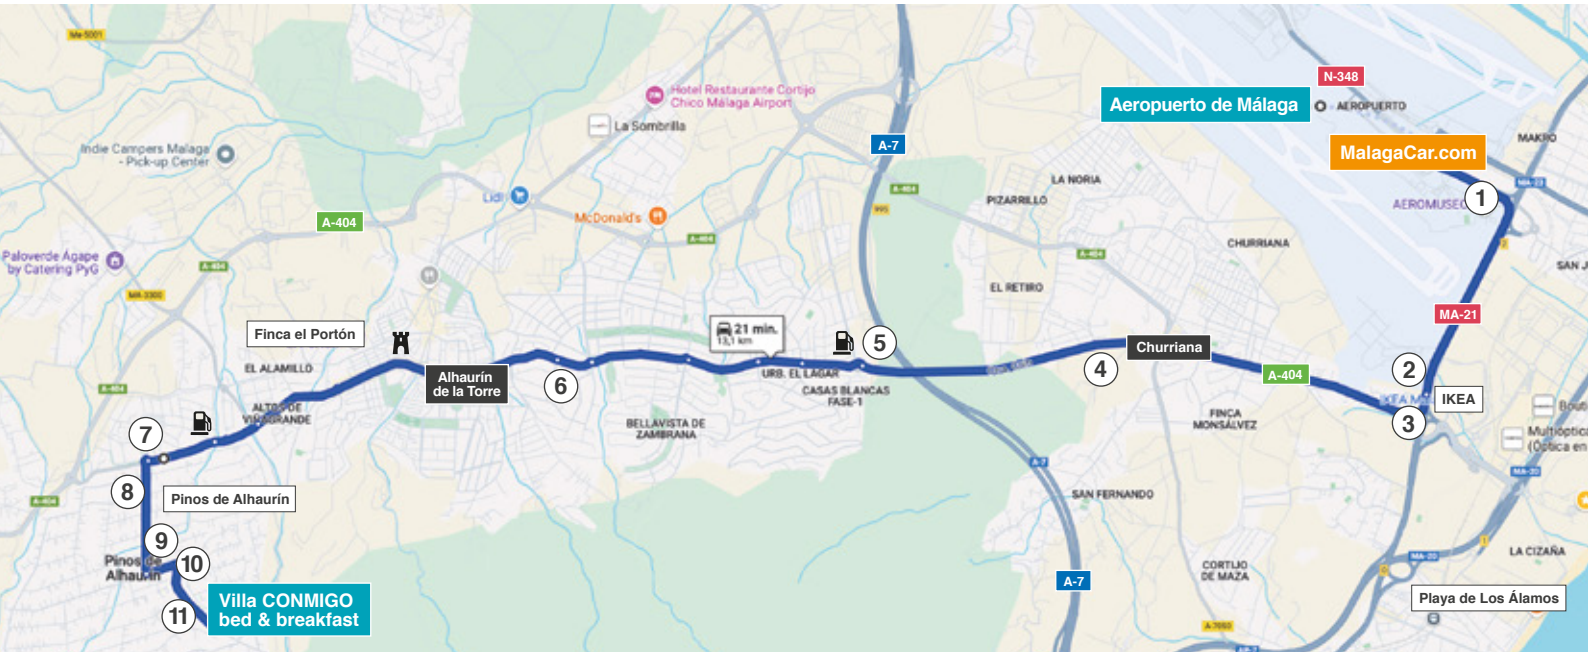

cómo llegar a nosotros

Alhaurín de la Torre

Villa CONMIGO bed & breakfast

Dirección: Calle Torremolinos 604, 29130 Alhaurín de la Torre (Málaga) España
Telefono: 952 025 623 - Movil: 635 393 071 / 645 518 265

DESDE EL AEROPUERTO DE MÁLAGA:

La distancia es aproximadamente de 13 kilómetros y el tiempo de viaje es de unas 20 minutos.

1. 1 Desde el aeropuerto de Málaga AENA, sigue las indicaciones de **TORREMOLINOS**.
2. 2 En la autopista, tome la primera salida **A404 - CHURRIANA - ALHAURÍN - COÍN**
3. 3 En la primera rotonda, sigue la indicación **ALHAURÍN DE LA TORRE**.
4. 4 Continúa y sigue las indicaciones **ALHAURÍN DE LA TORRE**.
5. 5 Después de 4 km, llegará a una rotonda con grandes letras azules "Alhaurín de la Torre", Gira recto en esta rotonda (tome la segunda salida).
6. 6 Continúa recto, pasando varias rotondas.
   Verás una servicio BP a la derecha después de 3,8 km, gira recto en esta rotonda (la segunda salida).
7. 7 Verás una rotonda con una pirámide de mosaico después de 1.4 km.
   Gira a la izquierda en esta rotonda (tome la tercera salida).
8. 8 Continúa en **AVENIDA DE MIGUEL LACHA REINA** (¡NO es un camino prioritario!)
   Continúa y gira a la izquierda al final.
9. 9 Continúa y gira a la derecha en la primera calle, **CALLE MIJAS**
10. 10 Continúa y gira a la izquierda en la segunda calle, **CALLE TORREMOLINOS**.
11. 11 Verás el **Villa CONMIGO bed & breakfast** a tu derecha después de 100 metros.

COORDENADAS:

¿Prefieres usar un sistema de GPS? Ingrese las coordenadas a continuación o use nuestra dirección.

36°38'41.5"N - 4°34'42.8"W